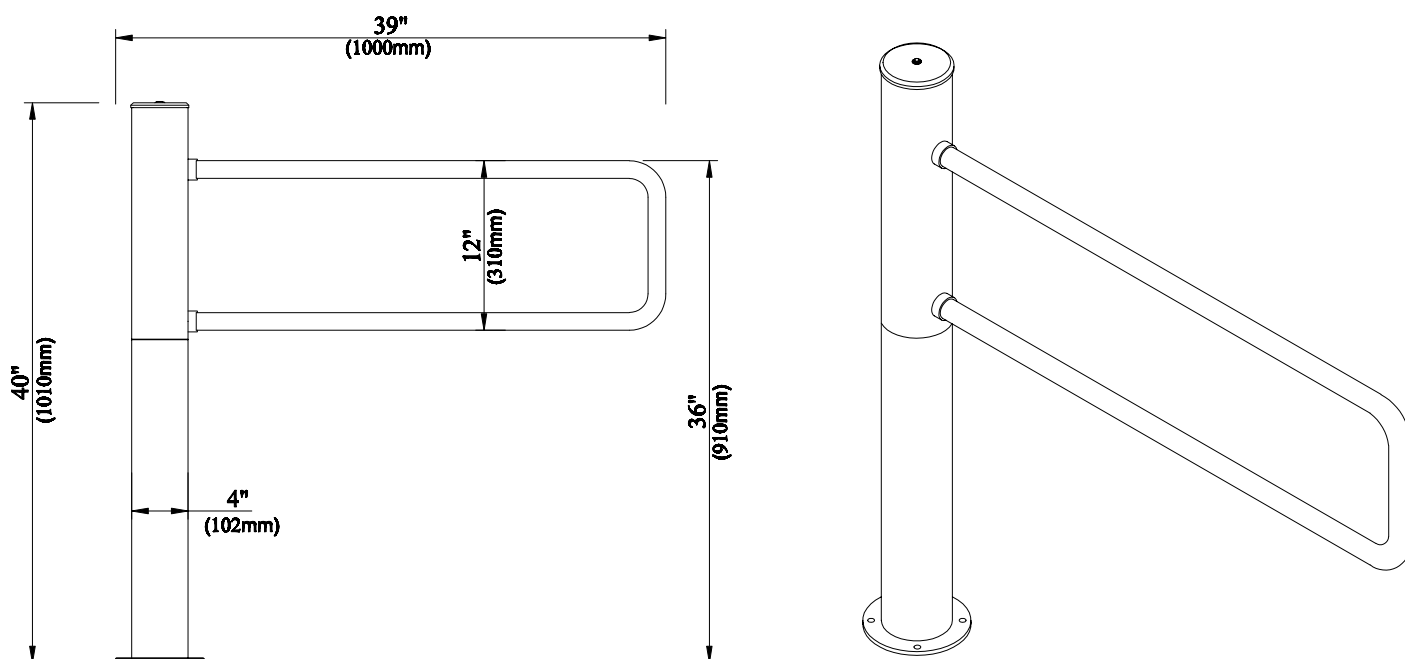

● Parámetros

Configurable en ambas direcciones, proporcionando entrada y salida con presión manual
Cuerpo: Acero Inoxidable Certificado AISI 304 (EN 10082-2 Grado 1G / 2G)
Cabeza&brazos: plexiglás y acero inoxidable (opcional: 10 mm de espesor de vidrio templado)
Mecanismo: monobloque con levas de control tratadas de acero inoxidable AISI 304
Alimentación: 220 Vac, 25W. Max 12/24 Vdc de tensión interna
Modo de emergencia: en cortes de energía o cuando se emite una señal de emergencia, los brazos permiten el libre acceso